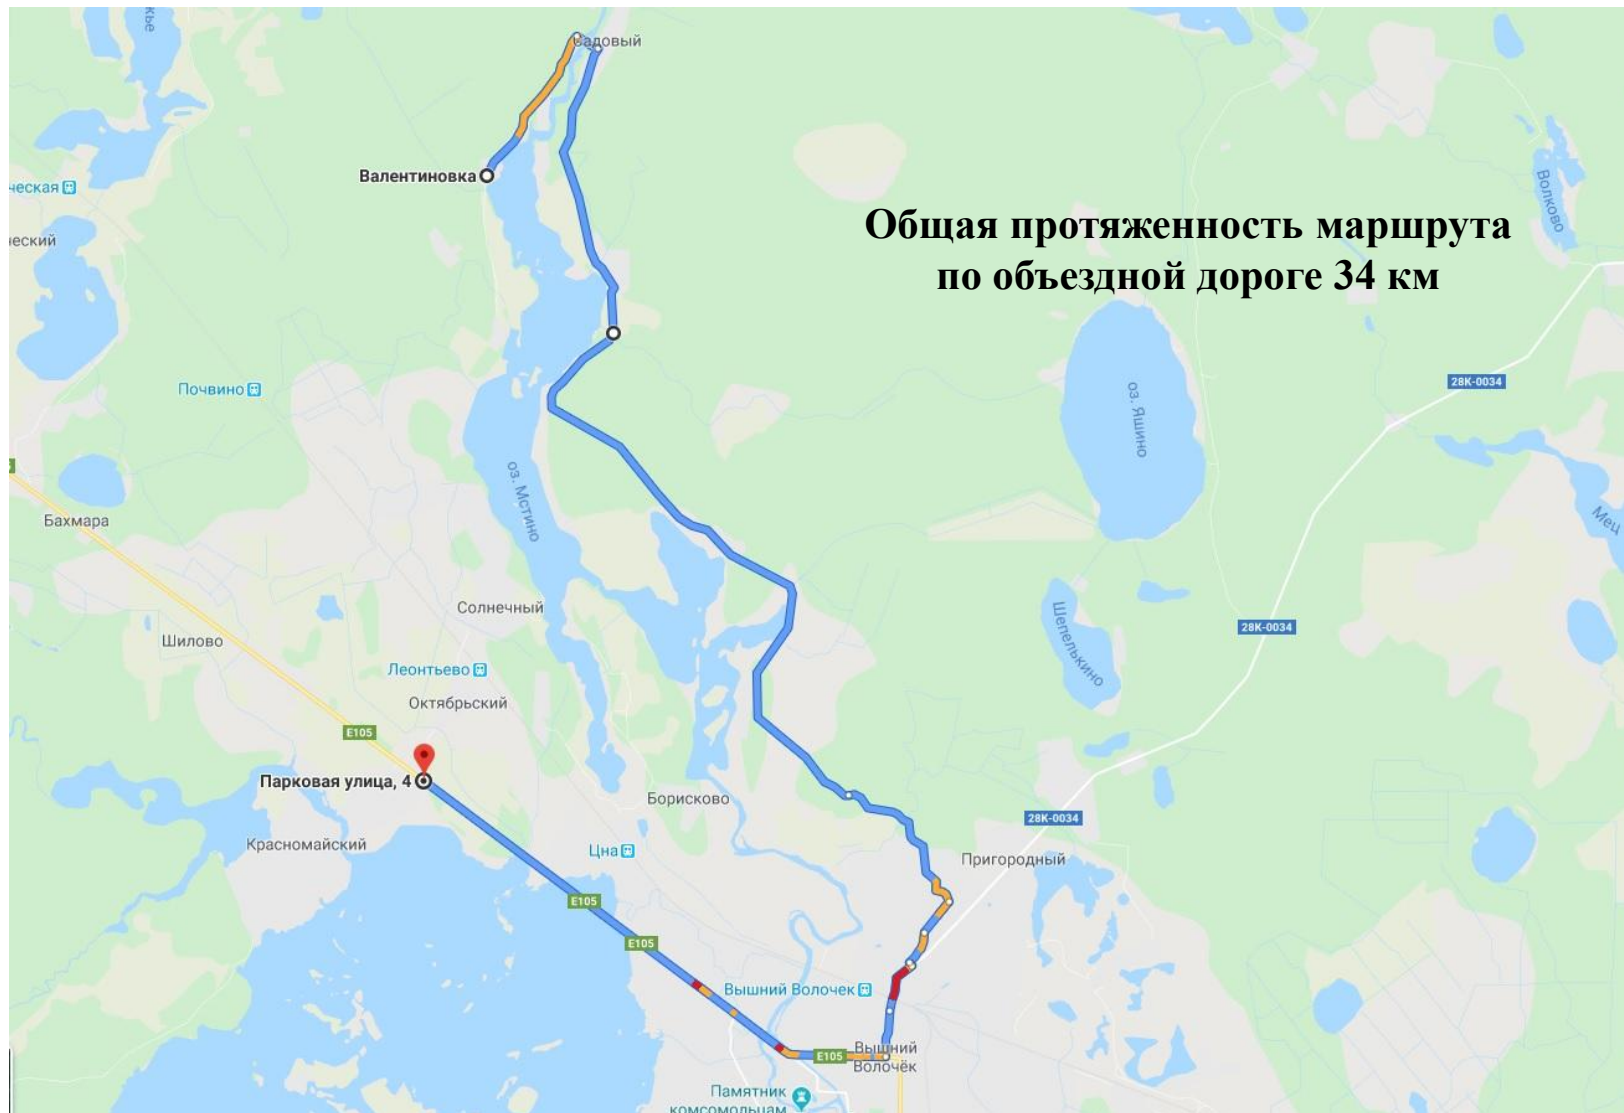

Автомобильная дорога 2 класса "Москва - Санкт-Петербург" - Гирино, Вышневолоцкий городской округ

Автомобильная дорога 2 класса Сандово - Любегощи - "Тверь - Бежецк - Весьегонск - Устюжна", Весьегонский район